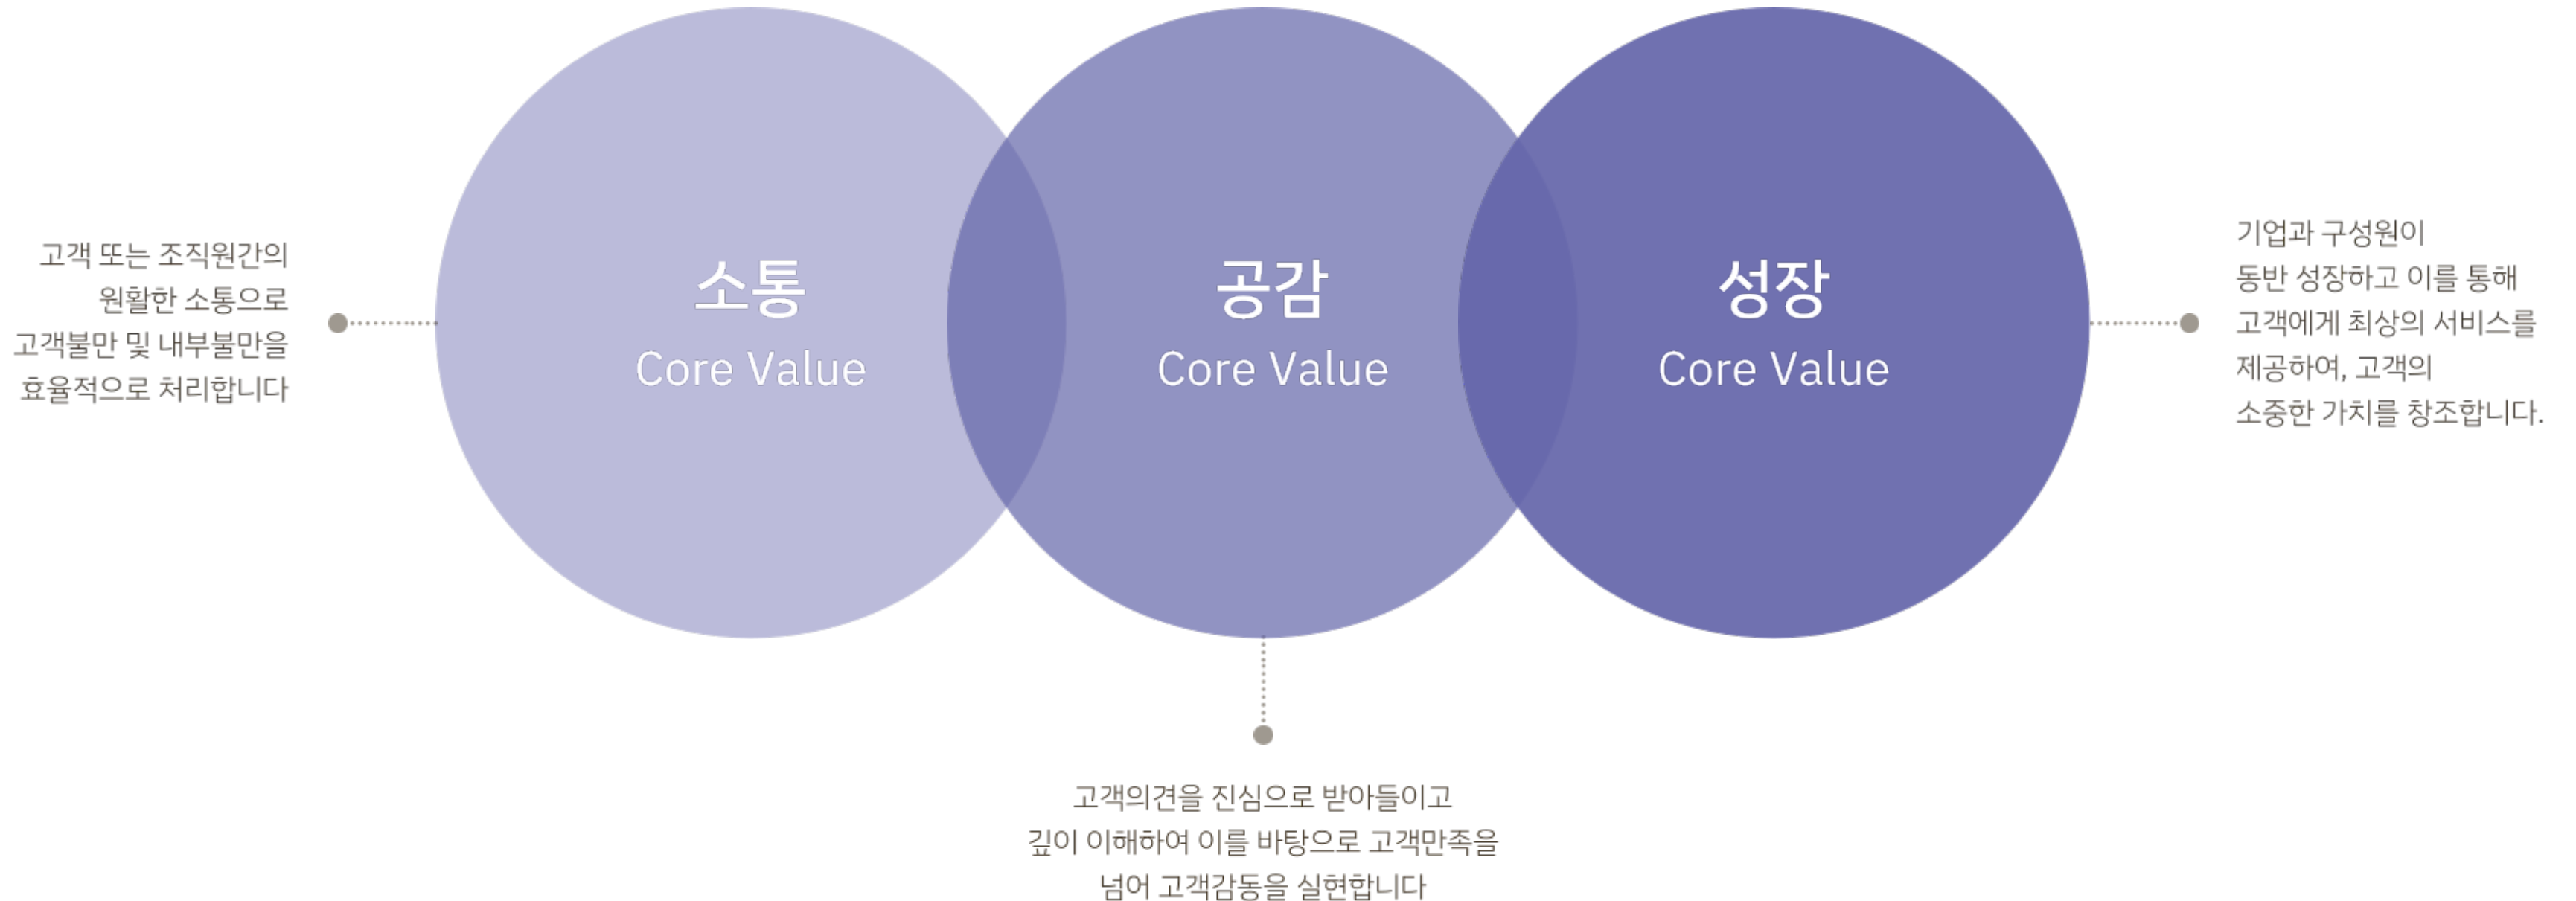

우리의 핵심가치

CORE VALUE

하이어플레이스의 핵심가치

1. 고객의,고객에 의한, 고객을 위한 생각과 행동을 하자
2. 더 높은 기준을 향해 최선을 다하자.
3. 강점과 빠른실행으로 일을 되게 하자
4. 변화와 도전, 성장을 추구하자.
5. 자율과 책임의 문화를 실천하자.
6. 인테그리티한 우리가 되자.
7. 함께하는 이들을 잘살게하자