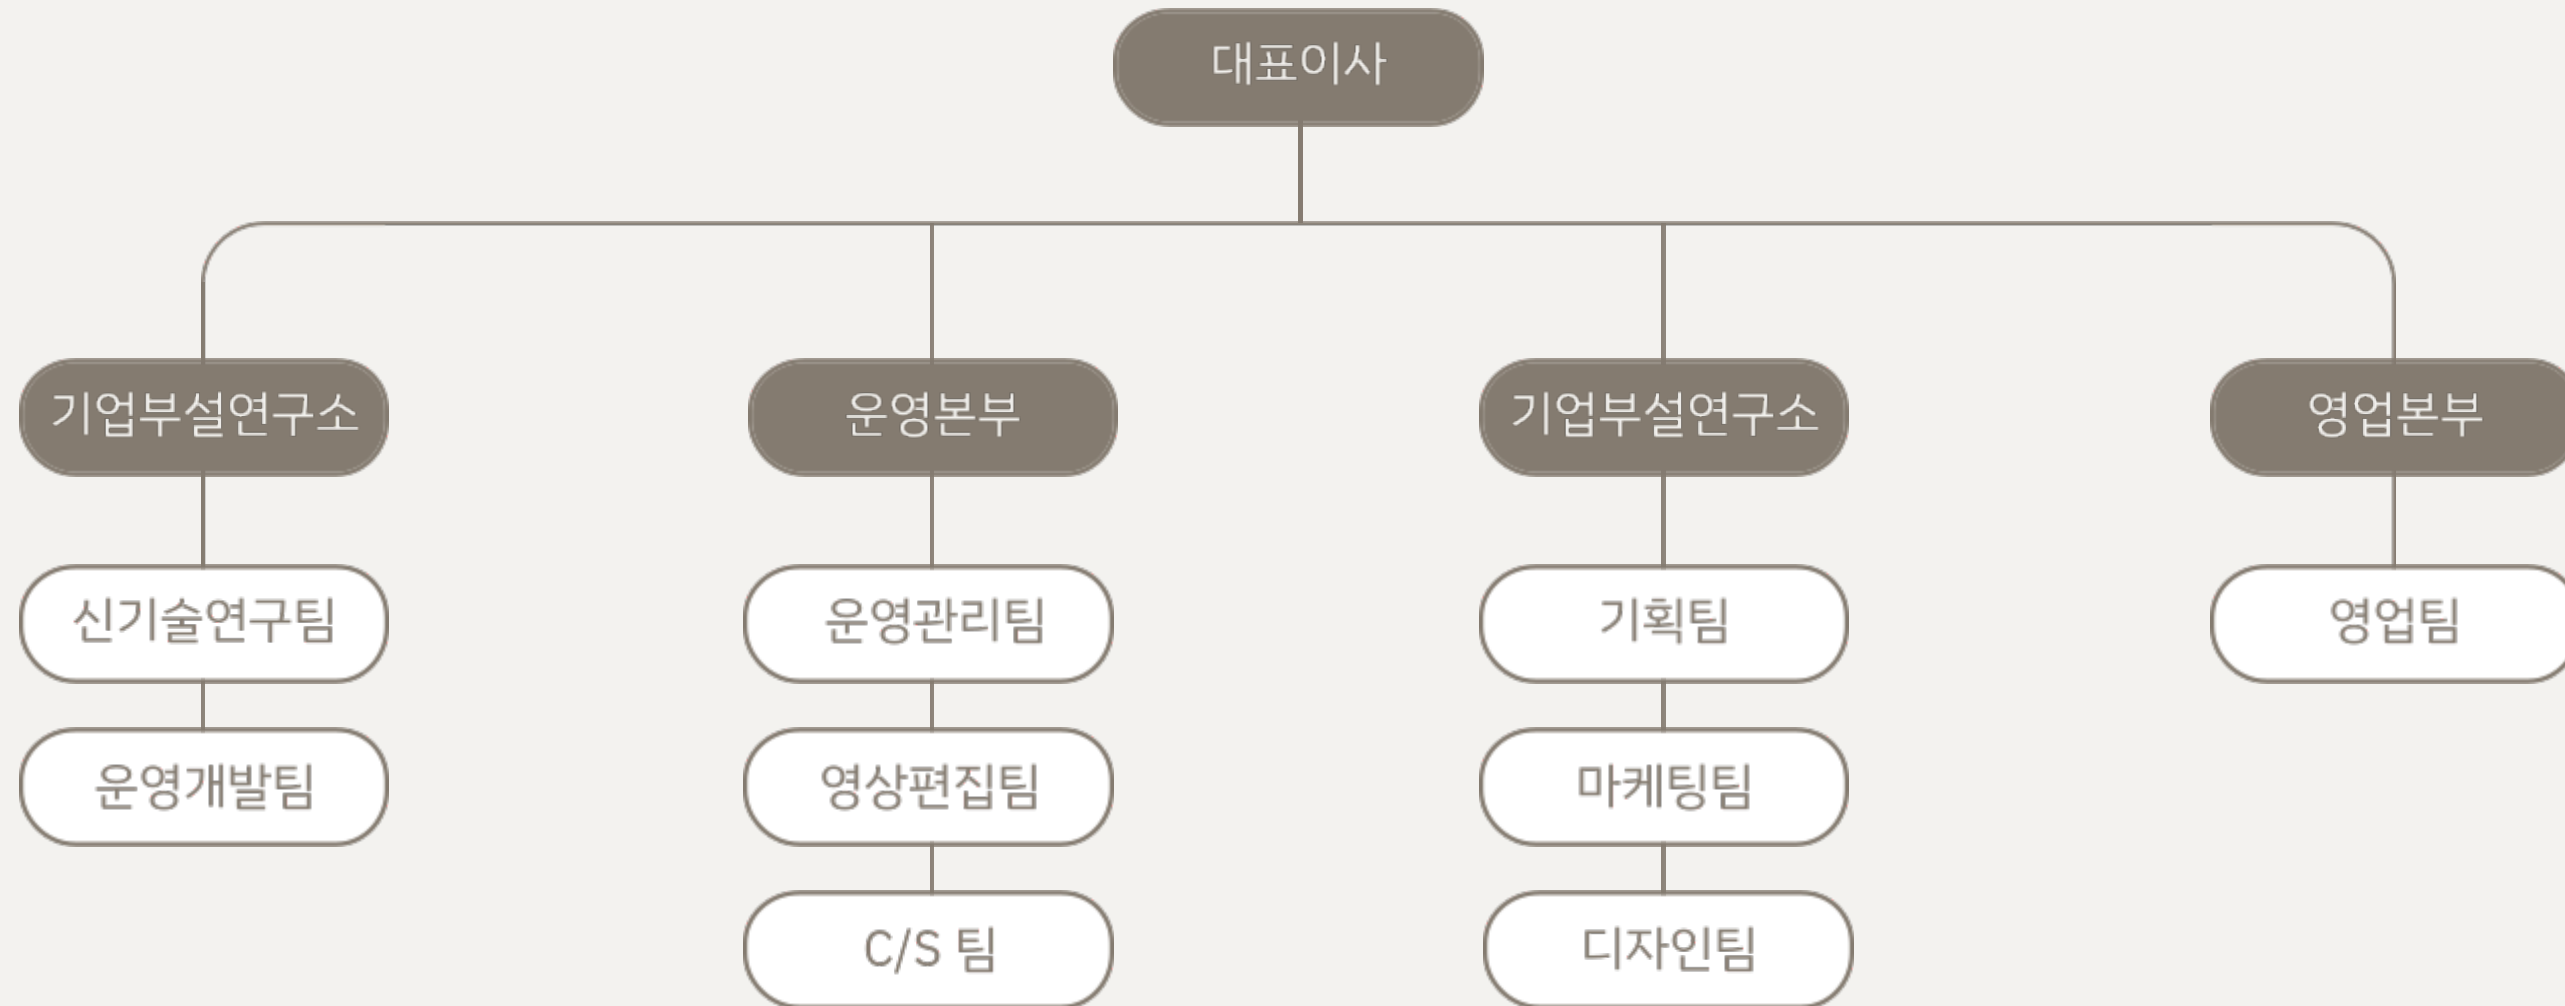

조직도

ORGANIZATION STRUCTURE

같이 근무하던 동료들이 함께 모여 새롭게 시작하였습니다.

분야별 전문가들이 모였습니다.

캠핑을 사랑하고 캠핑시장을 잘 알고 있는 캠퍼들이 운영합니다.

우리의 핵심가치

CORE VALUE

하이어플레이스의 핵심가치