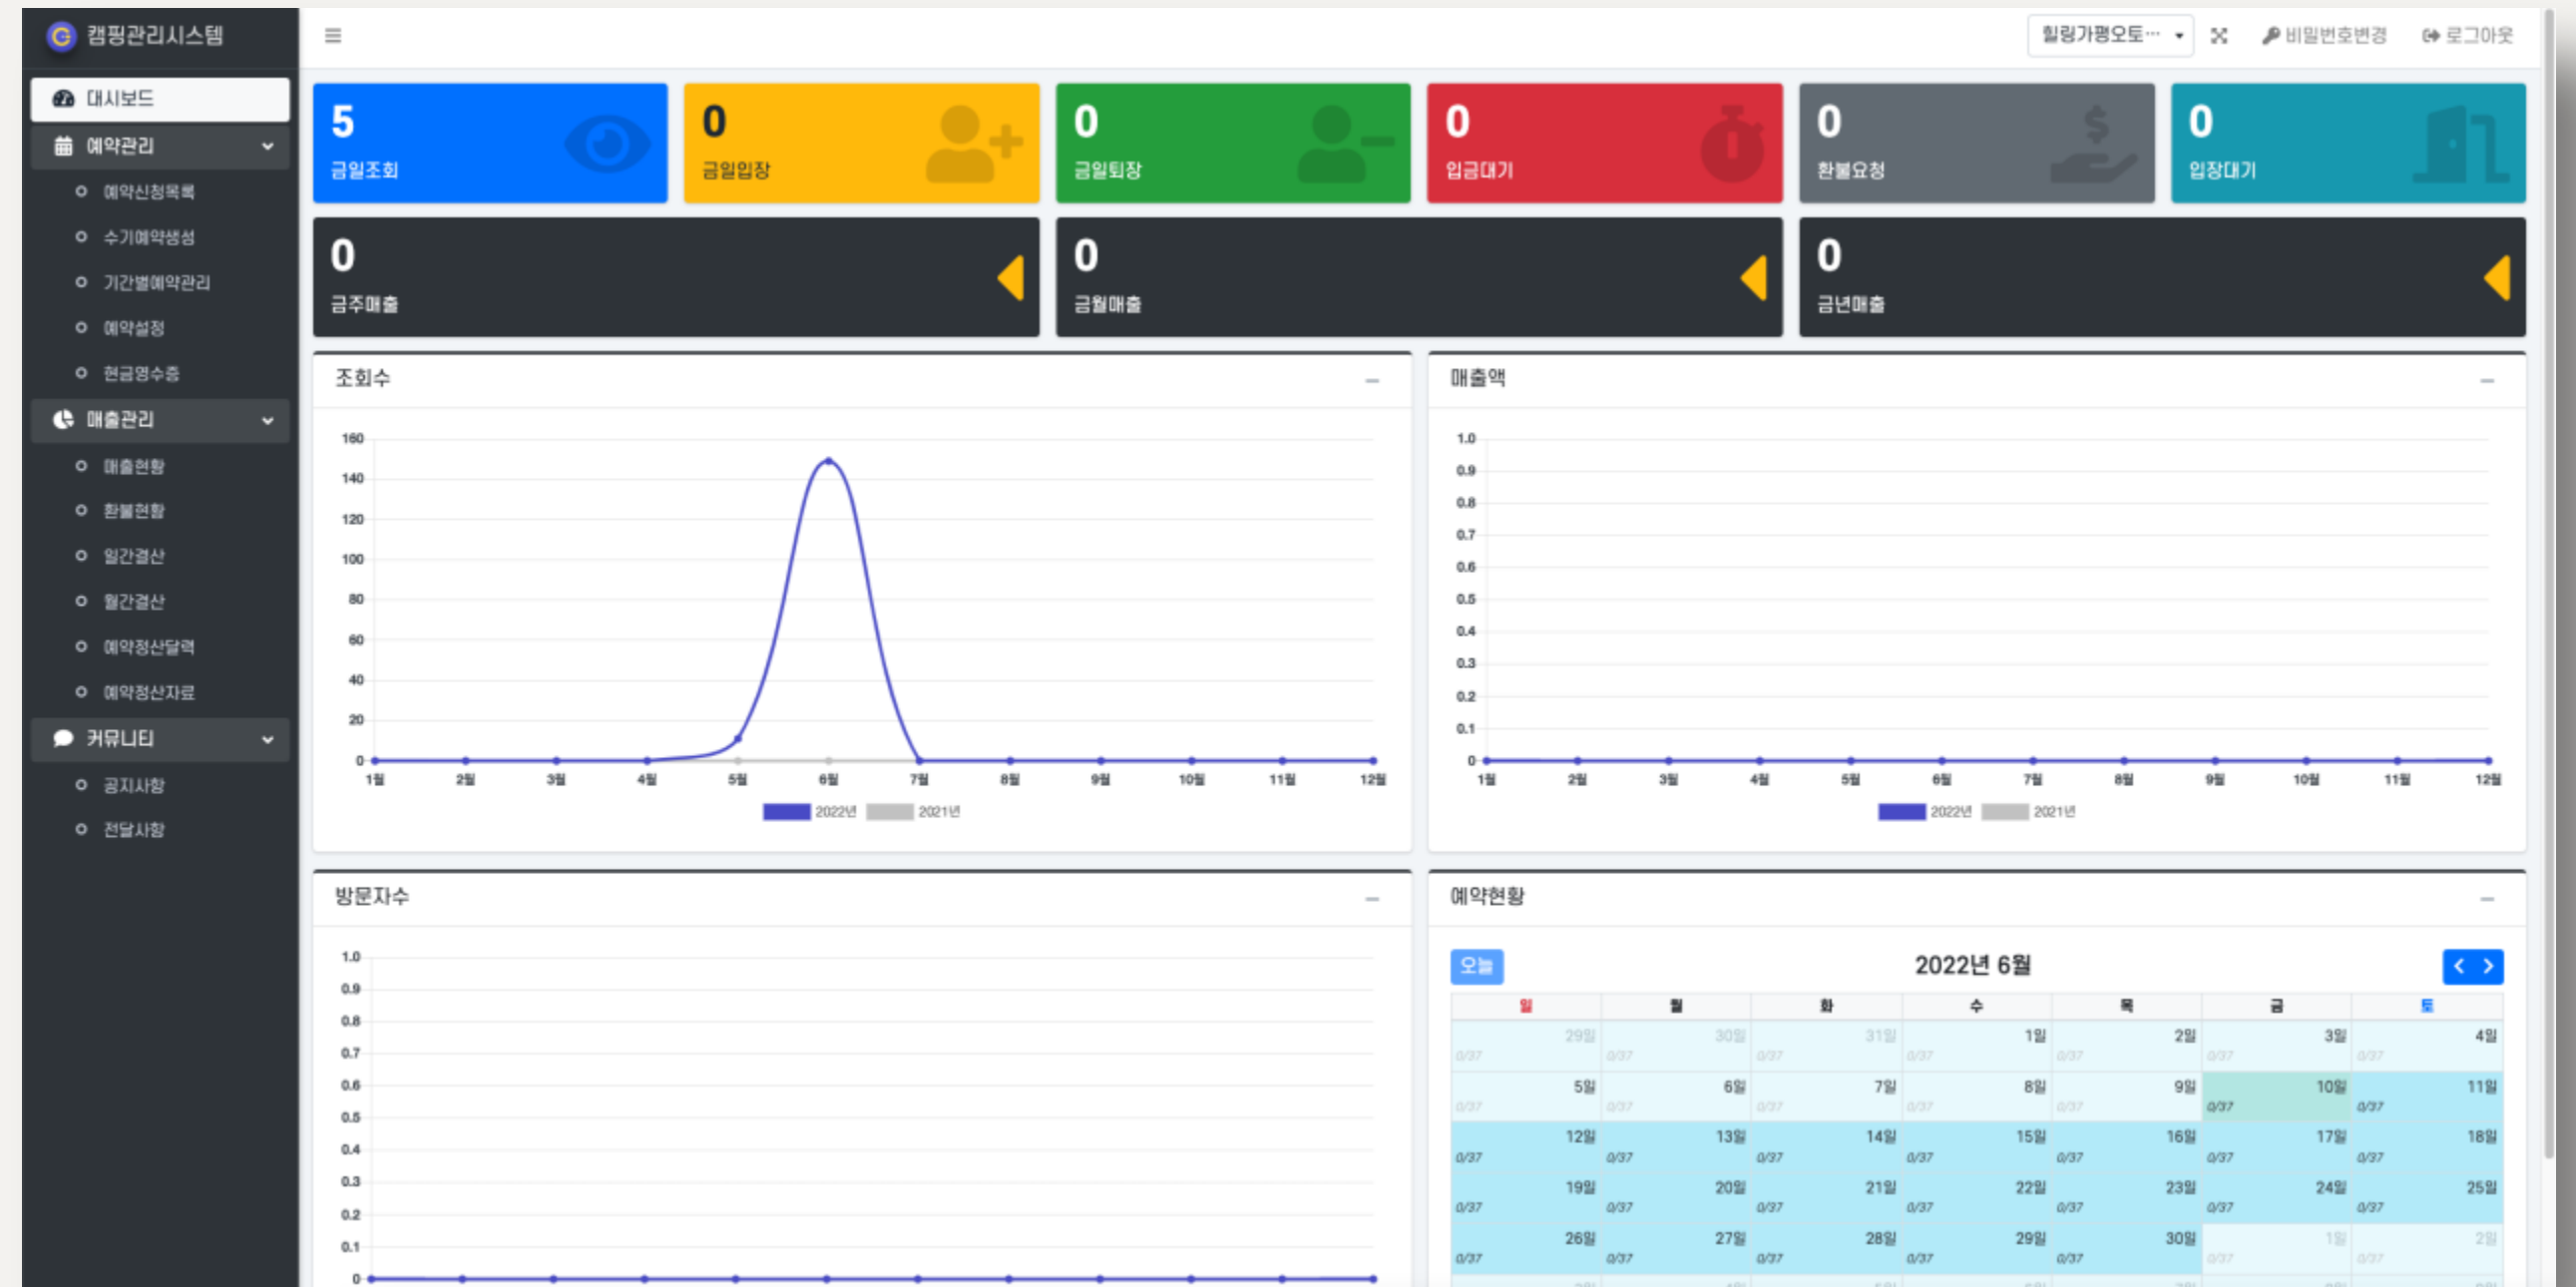

캠퍼를 위한 캠핑장 예약 플랫폼

캠핑장 정보 시각화

- 캠핑장 내 모든 시설정보
- 날씨, 풍량 등 기상정보
- 캠핑에 필요한 꿀 Tip

편리한 검색 및 예약

- 테마별 캠핑장 추천
- 추가정보(인원/차량/애완동물) 결제
- 카드결제 및 페이결제 지원

리얼그라운드 서비스

SERVICE

숙박시설 운영에 특화된 관리자시스템 제공

캠지기분들의 방막기 업무에 특화된 기능을 제공합니다.

일별 / 주별 / 월별 정산관리 및 입장예정 캠퍼들의 정보를 빠르게 확인 가능합니다.

캠지기를 위한
캠핑장통합관리시스템

리얼그라운드 타사 비교

OUR BRAND

RealGround

- 업계 최저 수수료
- 시각화 정보 제공
- 캠핑 Life Cycle 통합 지원

캠퍼들의 캠핑 Life Cycle에 필요한 모든것을 제공하는 최초의 캠핑 통합 플랫폼입니다.